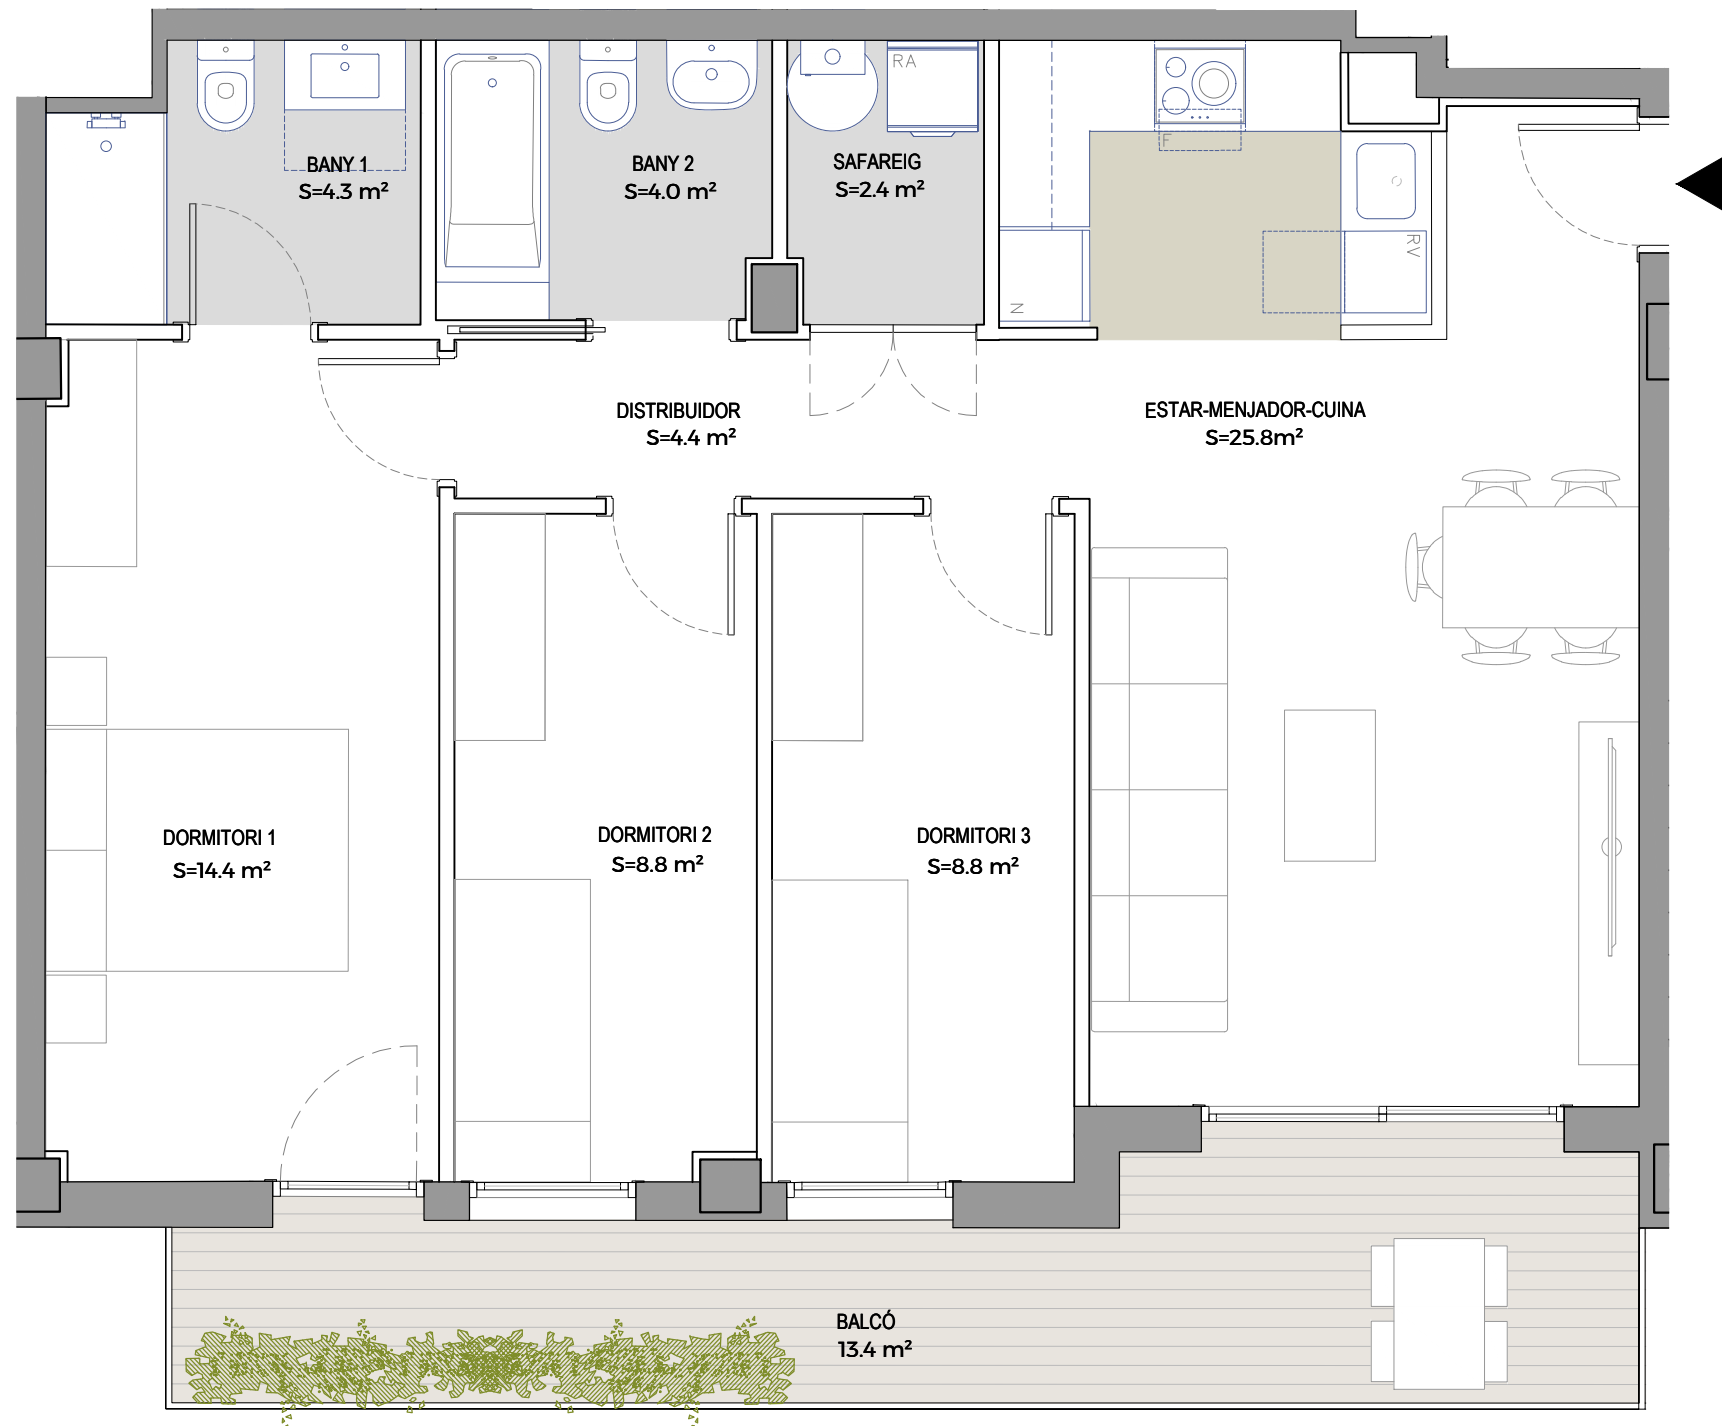

## ESCALA A

Pl<sup>1a</sup>, 2<sup>a</sup> i 3<sup>a</sup> porta 1<sup>a</sup>

TOTAL Sup. Útil interior (m <sup>2</sup> )	72,90
TOTAL Sup Exterior (m <sup>2</sup> )	13,40
SUP CONSTRUÏDA Tancada (m <sup>2</sup> )	83,90

## UBICACIÓ A LA PROMOCIÓ

Planta 1<sup>a</sup>, 2<sup>a</sup> i 3<sup>a</sup>

Promou:  
La Riera Reis, S.L.

Gestiona:

El mobiliari representat és merament orientatiu i no està inclòs en l'habitatge, a excepció de l'especificament descrit a les memòries de qualitats.