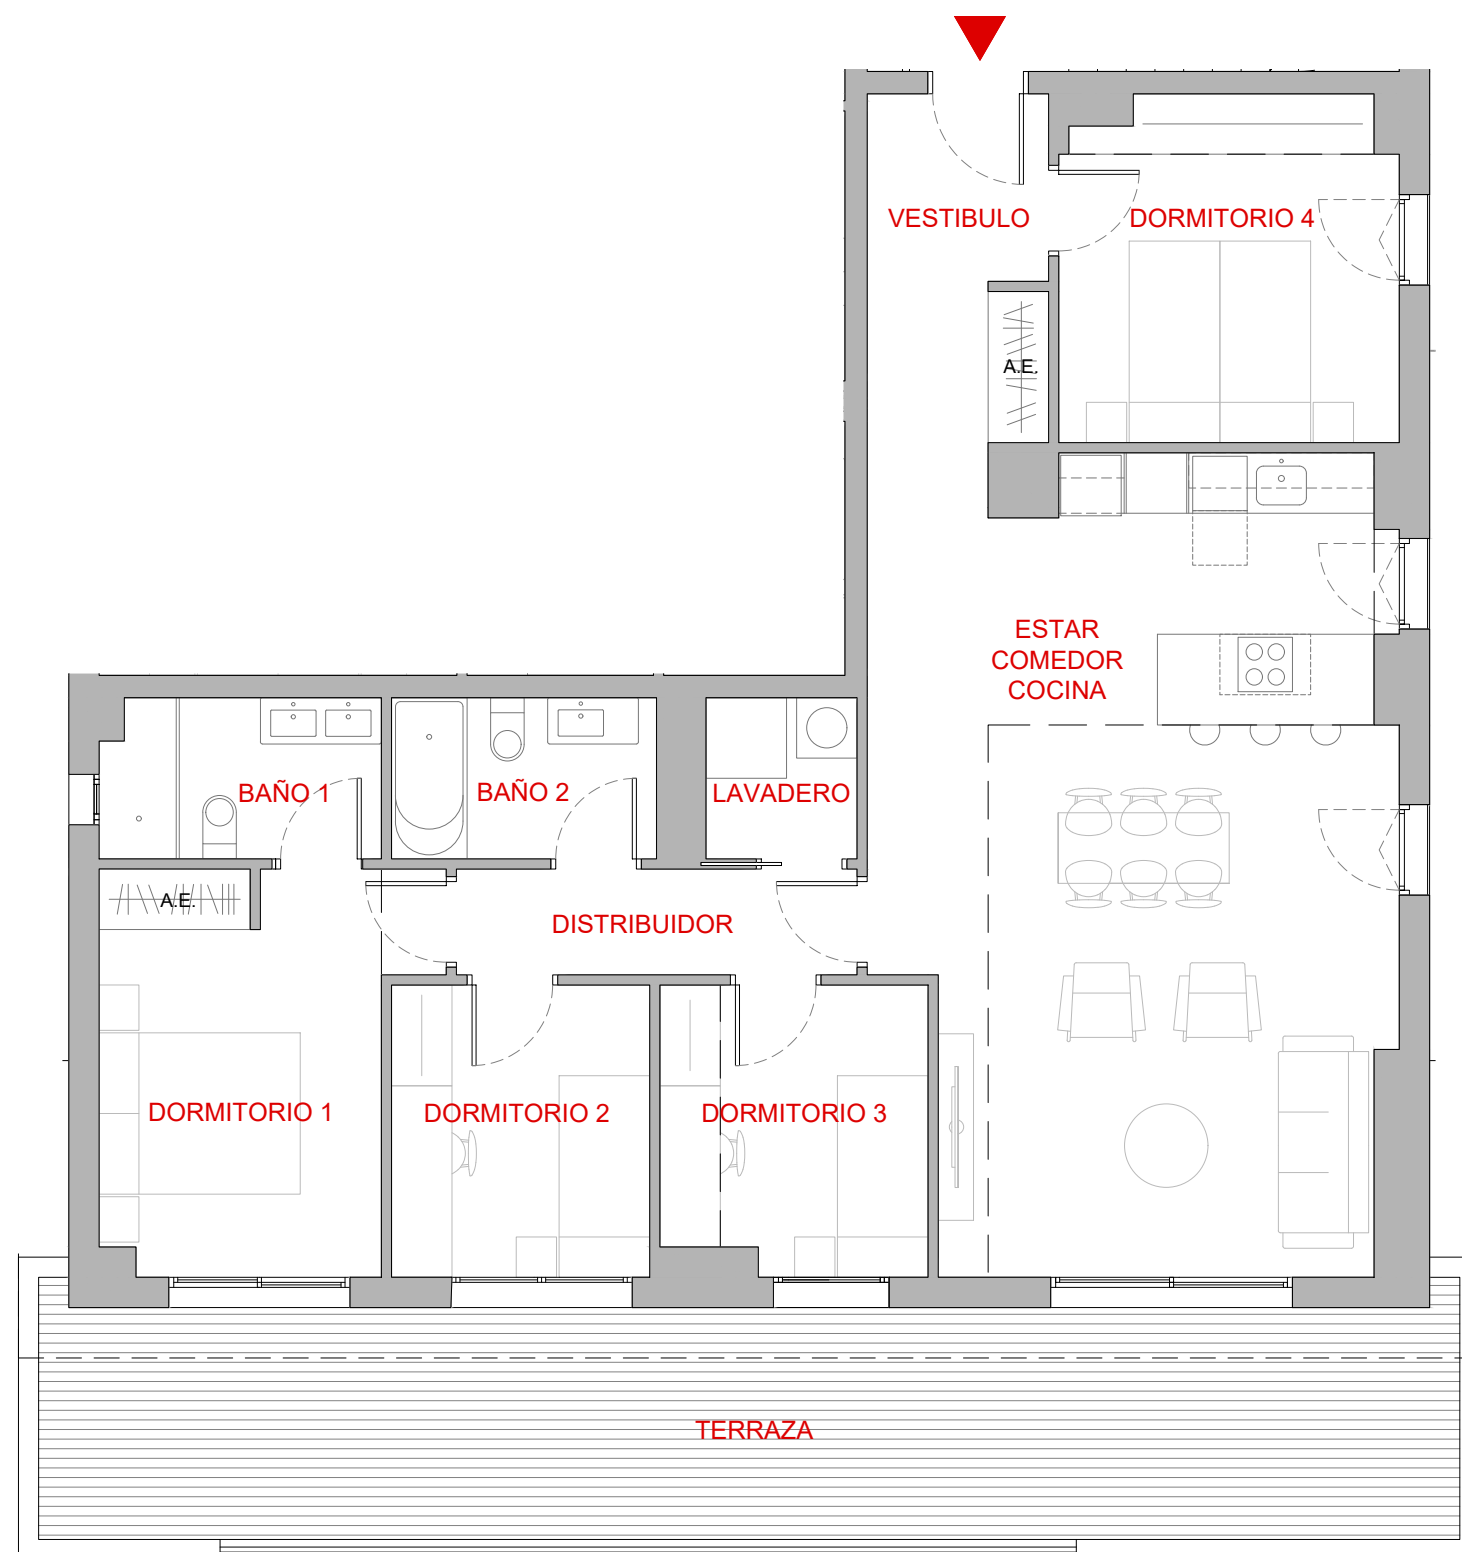

Púrpura

Eivissa

Escalera D 2º 3ª

	Superficie (m ²)
SUPERFICIE ÚTIL	
Estar-comedor-cocina (E-C-K)	34.96
Vestíbulo - Distribuidor	10.97
Lavadero	2.40
Distribuidor	4.17
Baño1 (B1)	4.37
Baño 2 (B2)	4.21
Dormitorio 1 (D1)	11.86
Dormitorio 2 (D2)	7.43
Dormitorio 3 (D3)	7.43
Dormitorio 4 (D4)	11.28
TOTAL Sup. Útil interior	99.08
SUPERFICIE EXTERIOR	
Terraza	32.61
TOTAL Sup. Útil exterior	32.61
SUPERFICIE CONSTRUIDA	
TOTAL sup. Construida	117.24

P. 2

Promueve:
IBIZA REIS, S.L.U.

Gestiona:

El mobiliario representado es meramente orientativo y no está incluido en la vivienda, a excepción del específicamente descrito en las memorias de calidad.

F-PG-PO1-01-13 10/06/2019