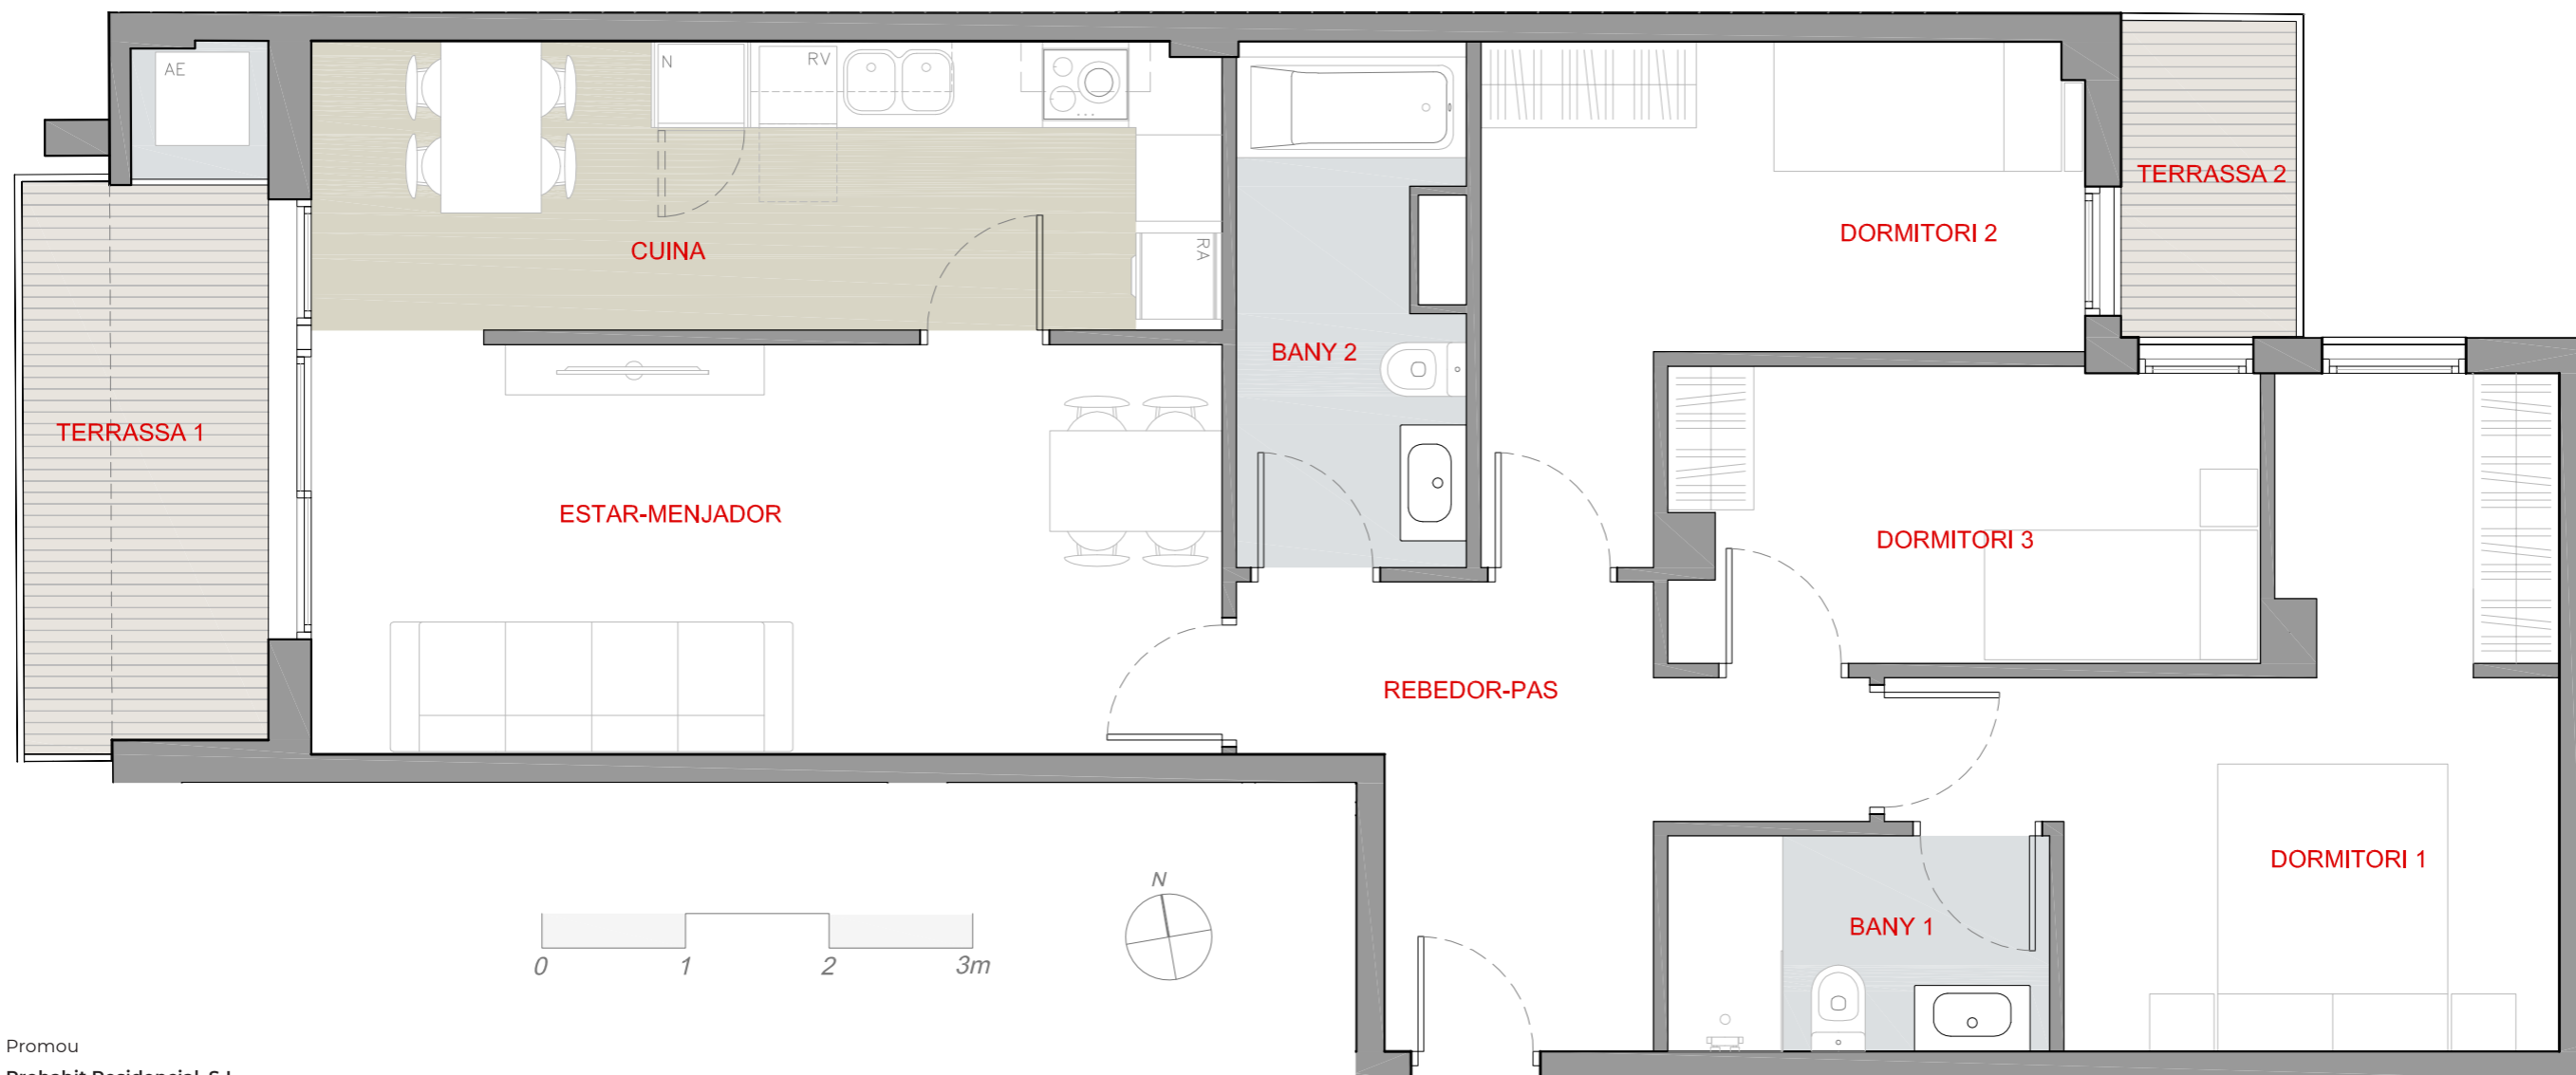

EDIFICI CIÈNCIES

Ciències 6 - 8 | 1r 2a

SUP. CONSTRUÏDA 102,82 M²

SUPERFÍCIE ÚTIL

Rebedor-pas	8,85 m²
Estar-Menjador	18,06 m²
Cuina	12,71 m²
Dormitori 1	14,18 m²
Dormitori 2	10,83 m²
Dormitori 3	8,31 m²
Bany 1	3,99 m²
Bany 2	5,50 m²
Safareig	0,90 m²

Sup. útil interior 83,33 m²

Terrassa 1	6,92 m²
Terrassa 2	2,68 m²

Sup. útil exterior 9,60 m²

UBICACIÓ A LA PROMOCIÓ

El mobiliari representat és merament orientatiu i no està inclòs en l'habitatge, a excepció de l'especificament descrit a les memòries de qualitats.

F-PG-PO1-01-13 - 04/10/2018

Promou
Prohabit Residencial, S.L.

Gestiona