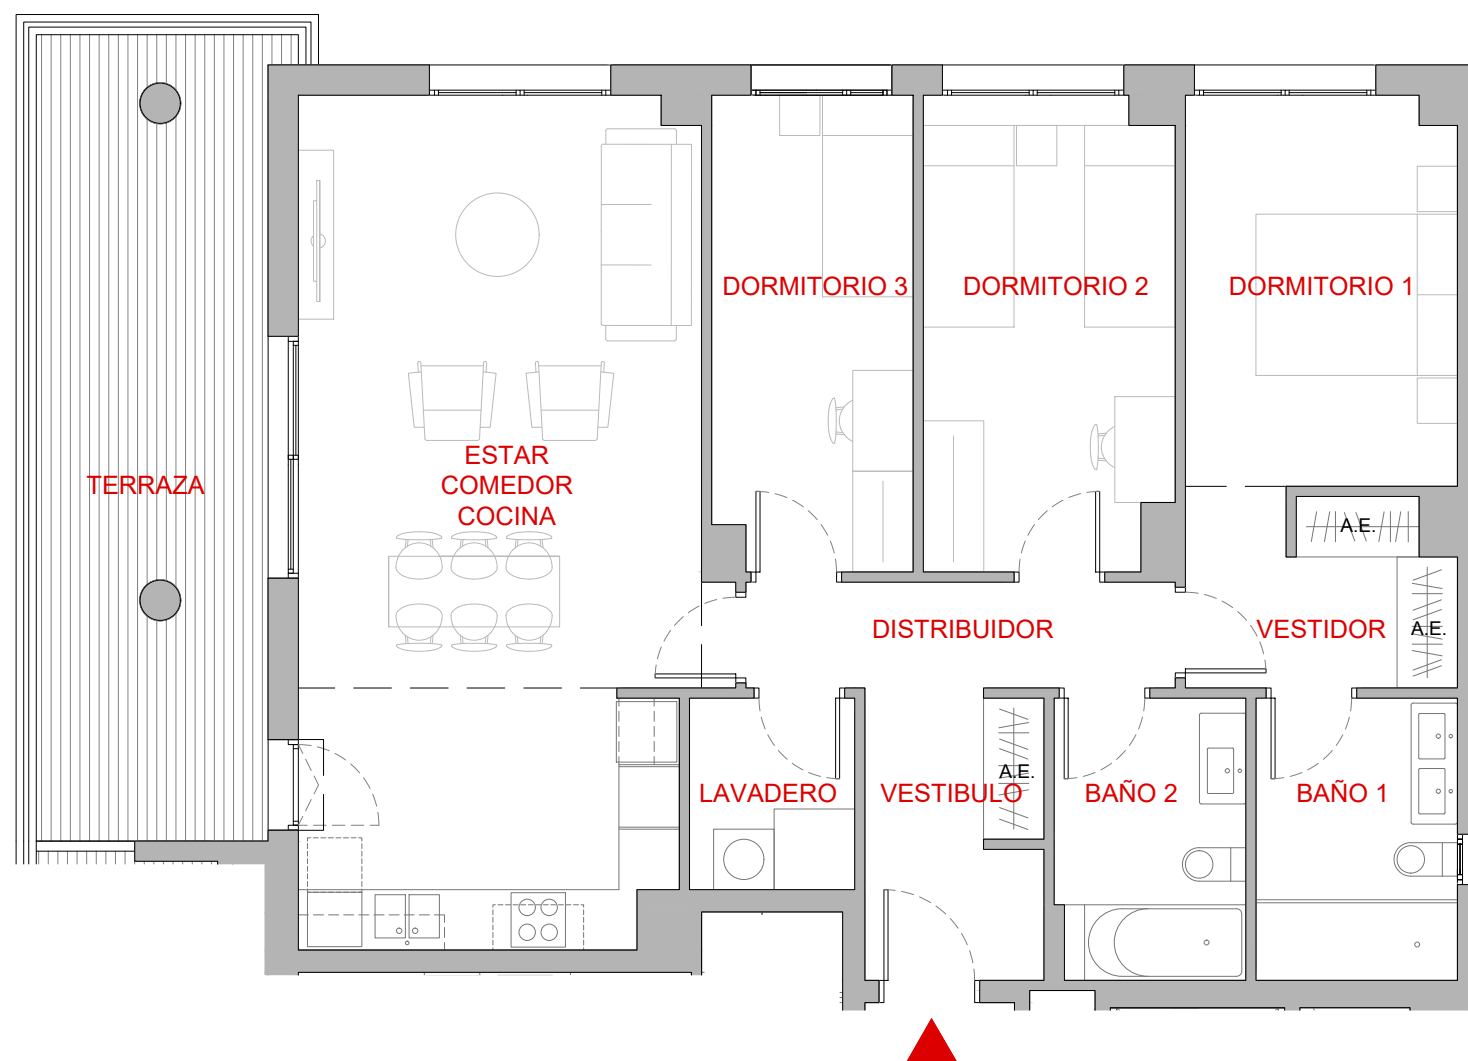

Púrpura

Eivissa

Escalera D 1º 1ª

	Superficie (m²)
SUPERFICIE ÚTIL	
Estar-comedor-cocina (E-C-K)	33.27
Vestíbulo	5.03
Lavadero	3.12
Distribuidor	4.47
Baño 1 (B1)	5.60
Baño 2 (B2)	5.25
Dormitorio 1 (D1)	12.49
Vestidor (D1)	2.81
Dormitorio 2 (D2)	11.45
Dormitorio 3 (D3)	9.30
TOTAL Sup. Útil interior	92.80
SUPERFICIE EXTERIOR	
Terraza	18.21
TOTAL Sup. Útil exterior	18.21
SUPERFICIE CONSTRUIDA	
TOTAL sup. Construida	109.10

Promueve:
IBIZA REIS, S.L.U.

Gestiona:

El mobiliario representado es meramente orientativo y no está incluido en la vivienda, a excepción del específicamente descrito en las memorias de calidad.

F-PG-PO1-01-13 10/06/2019