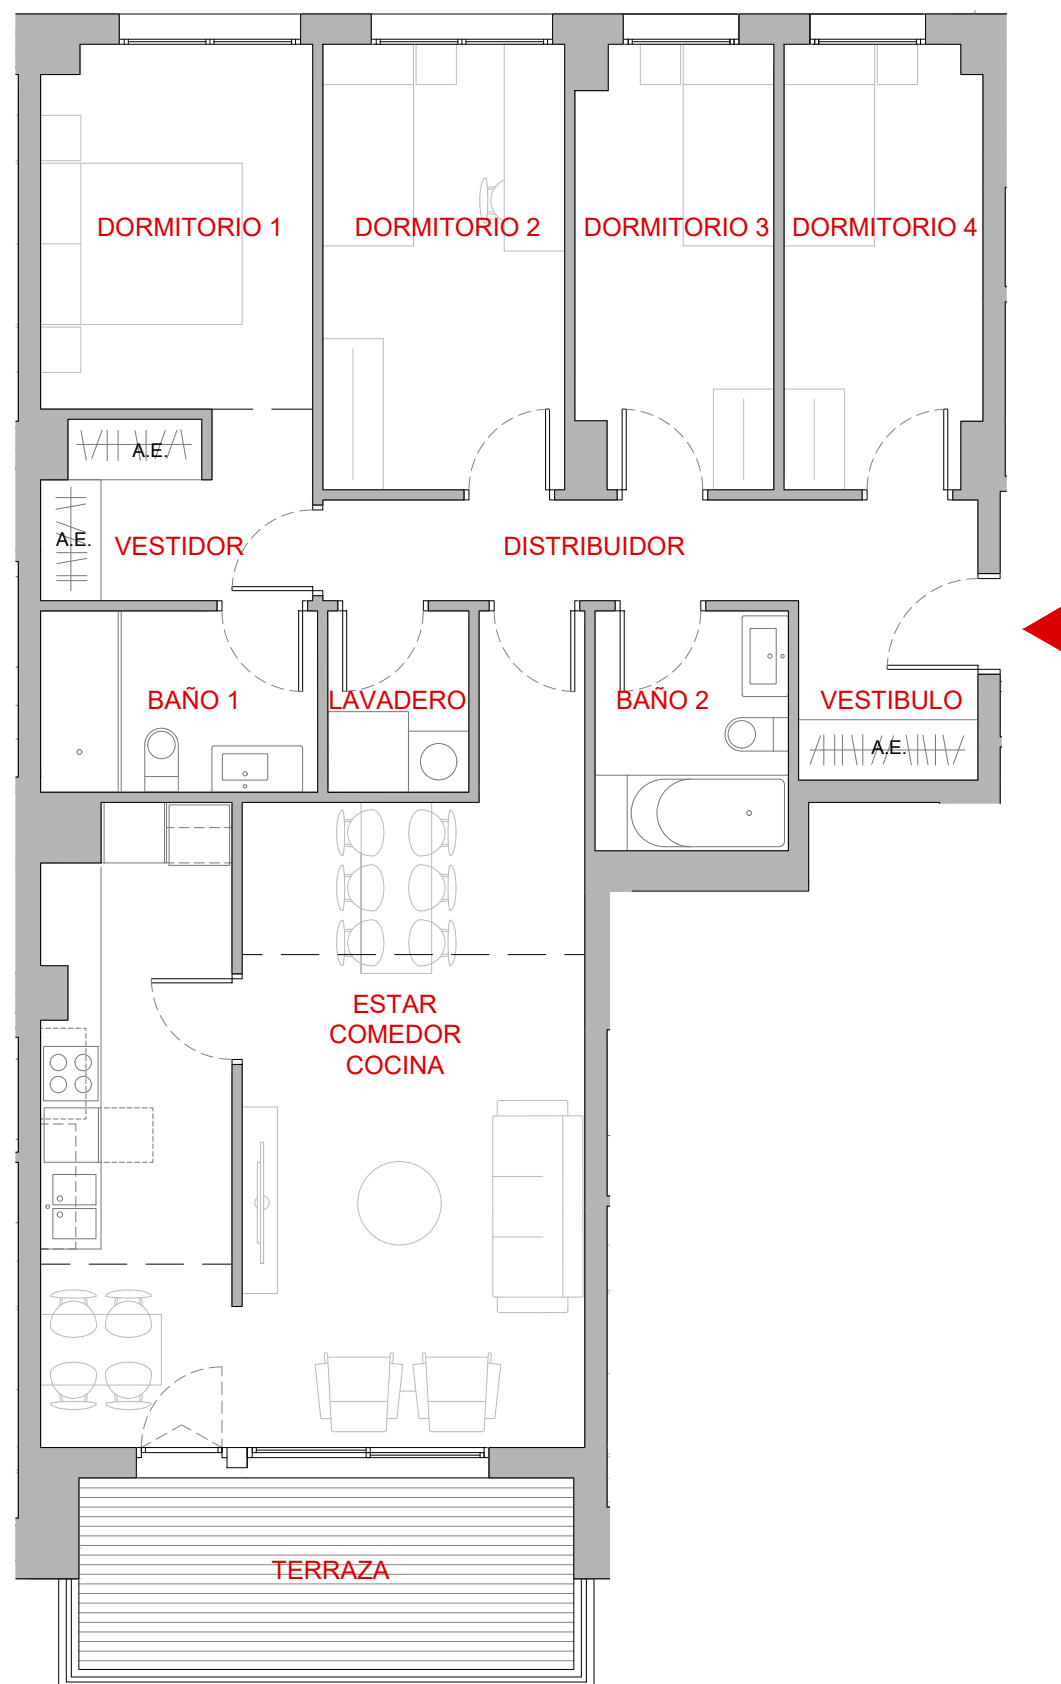

Púrpura

Eivissa

Escalera A 2º 2ª

P. 2

	Superficie (m ²)
SUPERFICIE ÚTIL	
Estar-comedor-cocina (E-C-K)	35.55
Vestíbulo	4.95
Lavadero	2.52
Distribuidor	4.72
Baño1 (B1)	4.95
Baño 2 (B2)	4.57
Dormitorio 1 (D1)	11.56
Vestidor	2.84
Dormitorio 2 (D2)	10.61
Dormitorio 3 (D3)	8.36
Dormitorio 4 (D4)	8.51
TOTAL Sup. Útil interior	99.13
SUPERFICIE EXTERIOR	
Terraza	9.33
TOTAL Sup. Útil exterior	9.33
SUPERFICIE CONSTRUIDA	
TOTAL Sup. Construida	114.58

Promueve:
IBIZA REIS, S.L.U.

Gestiona:

El mobiliario representado es meramente orientativo y no está incluido en la vivienda, a excepción del específicamente descrito en las memorias de calidad.

F-PG-PO1-01-13 10/06/2019