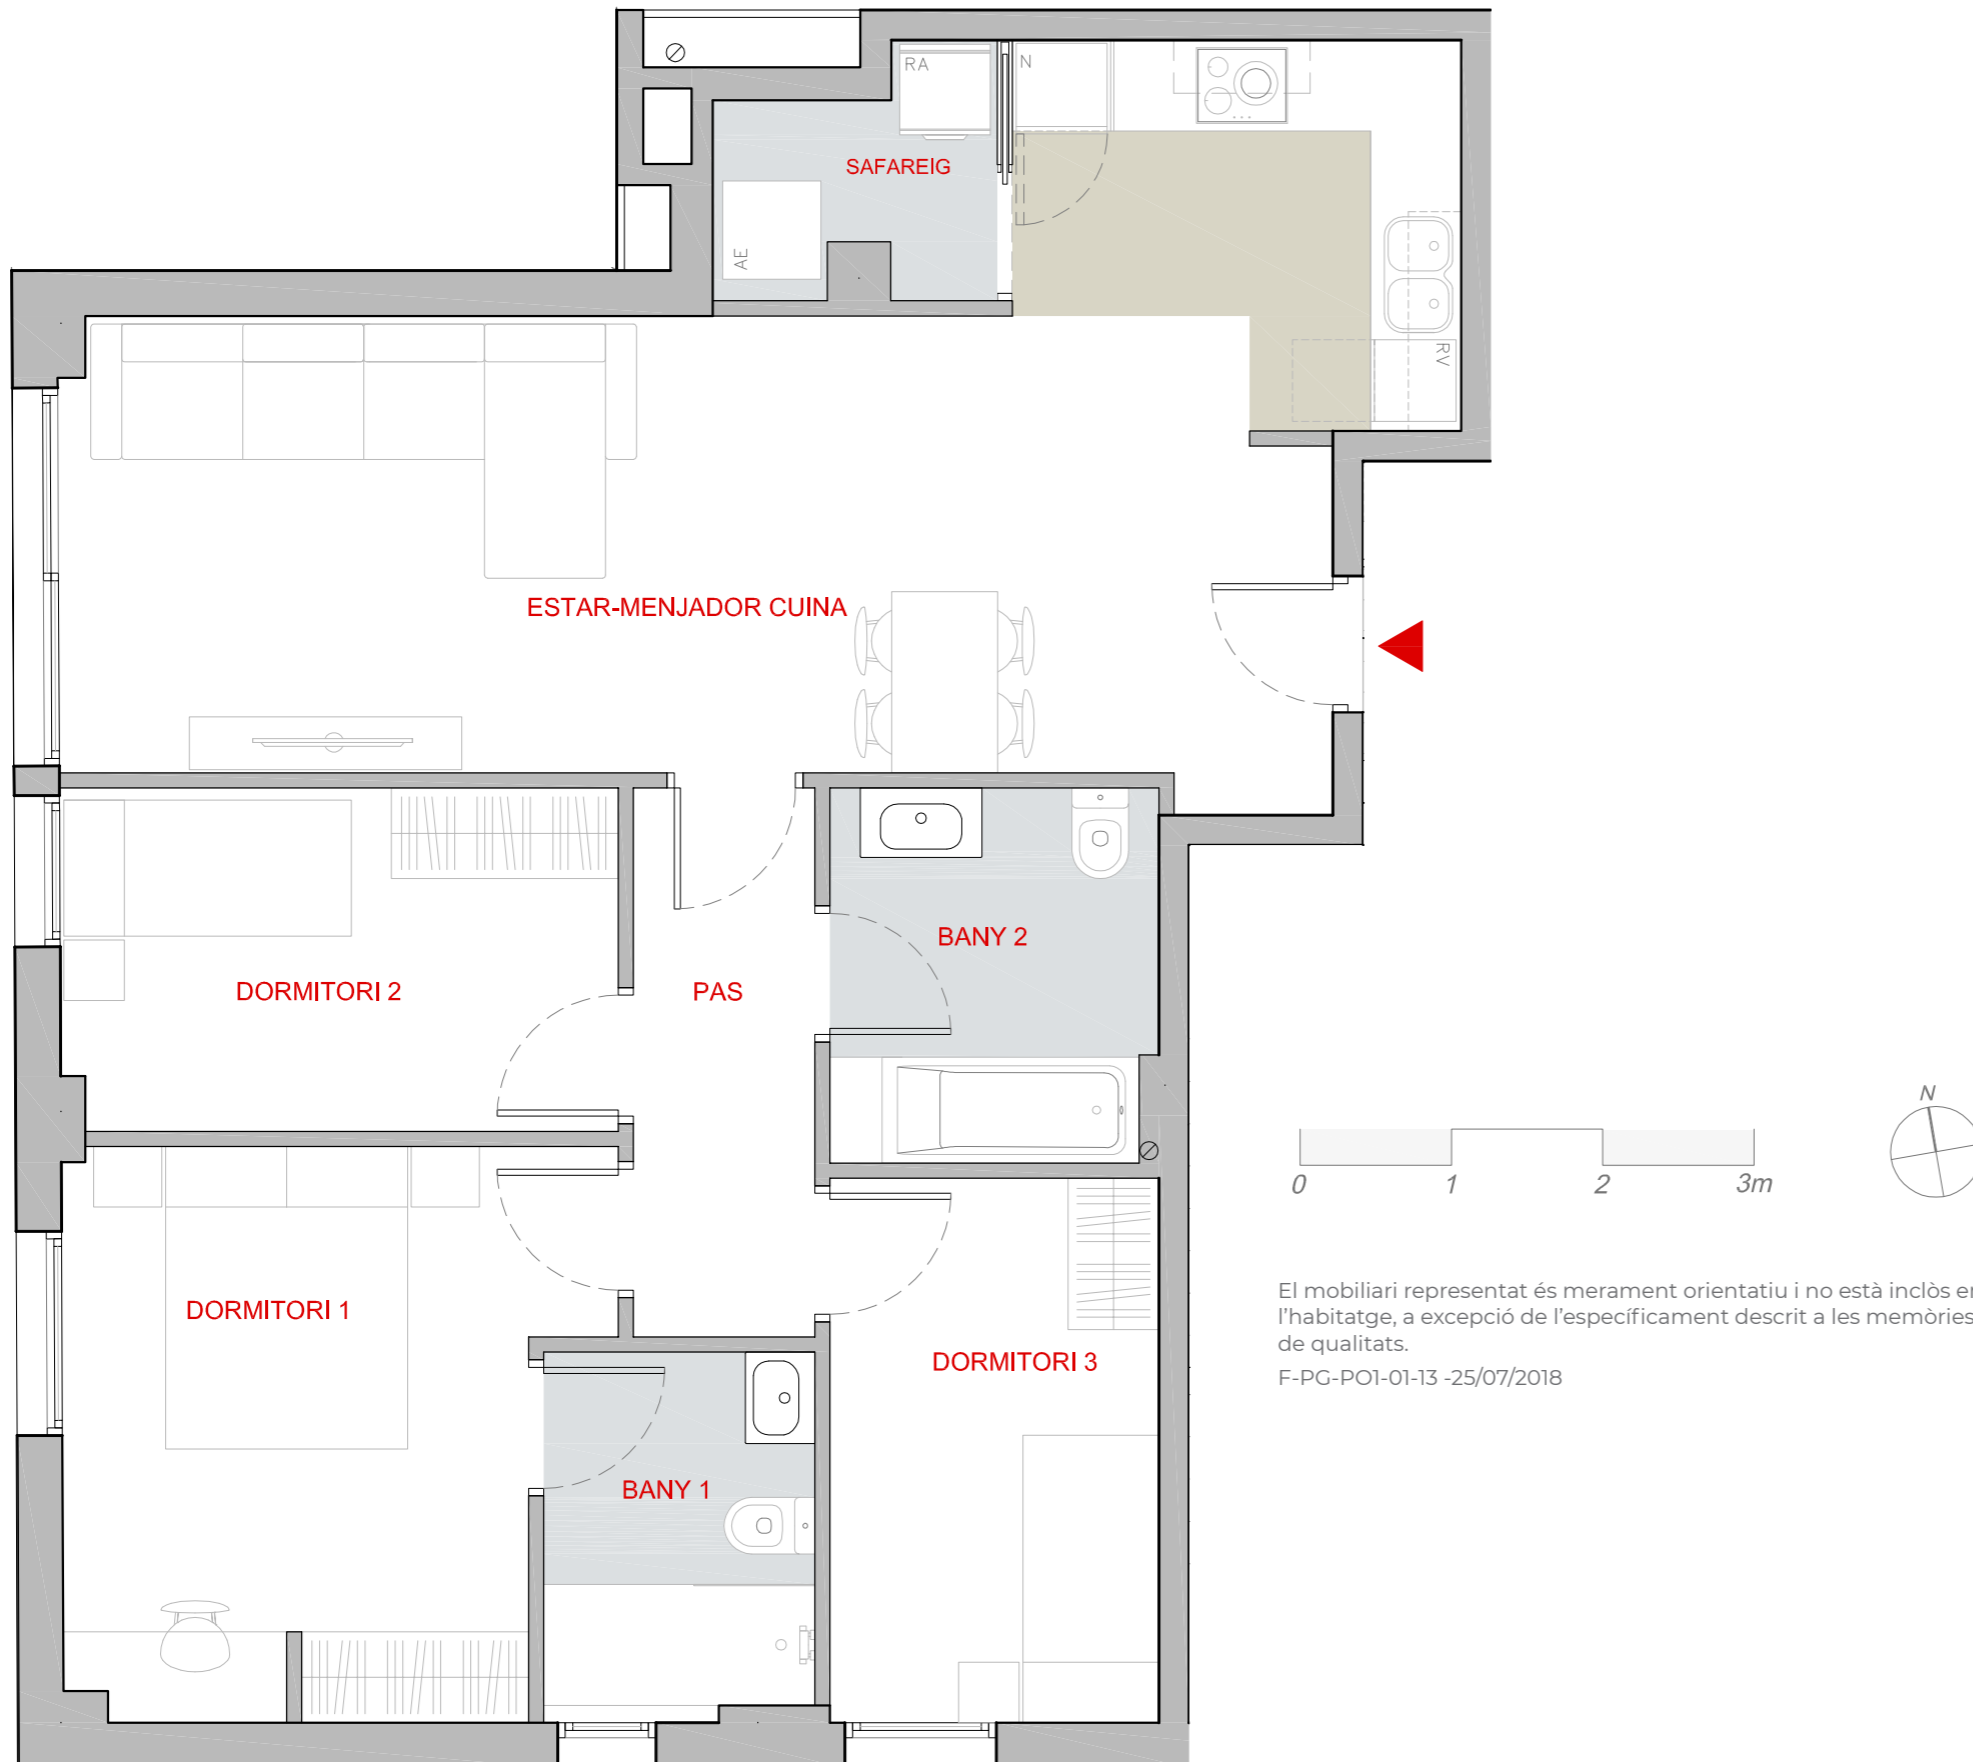

EDIFICI CIÈNCIES

Ciències 6 - 8 | Baixos 1a

**SUPERFÍCIE CONSTRUÏDA 88,37 m<sup>2</sup>**

**SUPERFÍCIE ÚTIL**

Estar-Menjador-Cuina	31,72 m <sup>2</sup>
Pas	4,36 m <sup>2</sup>
Dormitori 1	12,35 m <sup>2</sup>
Dormitori 2	8,31 m <sup>2</sup>
Dormitori 3	7,83 m <sup>2</sup>
Bany 1	4,32 m <sup>2</sup>
Bany 2	5,30 m <sup>2</sup>
Safareig	2,61 m <sup>2</sup>

**Sup. útil interior 76,80 m<sup>2</sup>**

**UBICACIÓ A LA PROMOCIÓ**

Promou  
Prohabit Residencial, S.L.

Gestiona

El mobiliari representat és merament orientatiu i no està inclòs en l'habitatge, a excepció de l'especificament descrit a les memòries de qualitats.